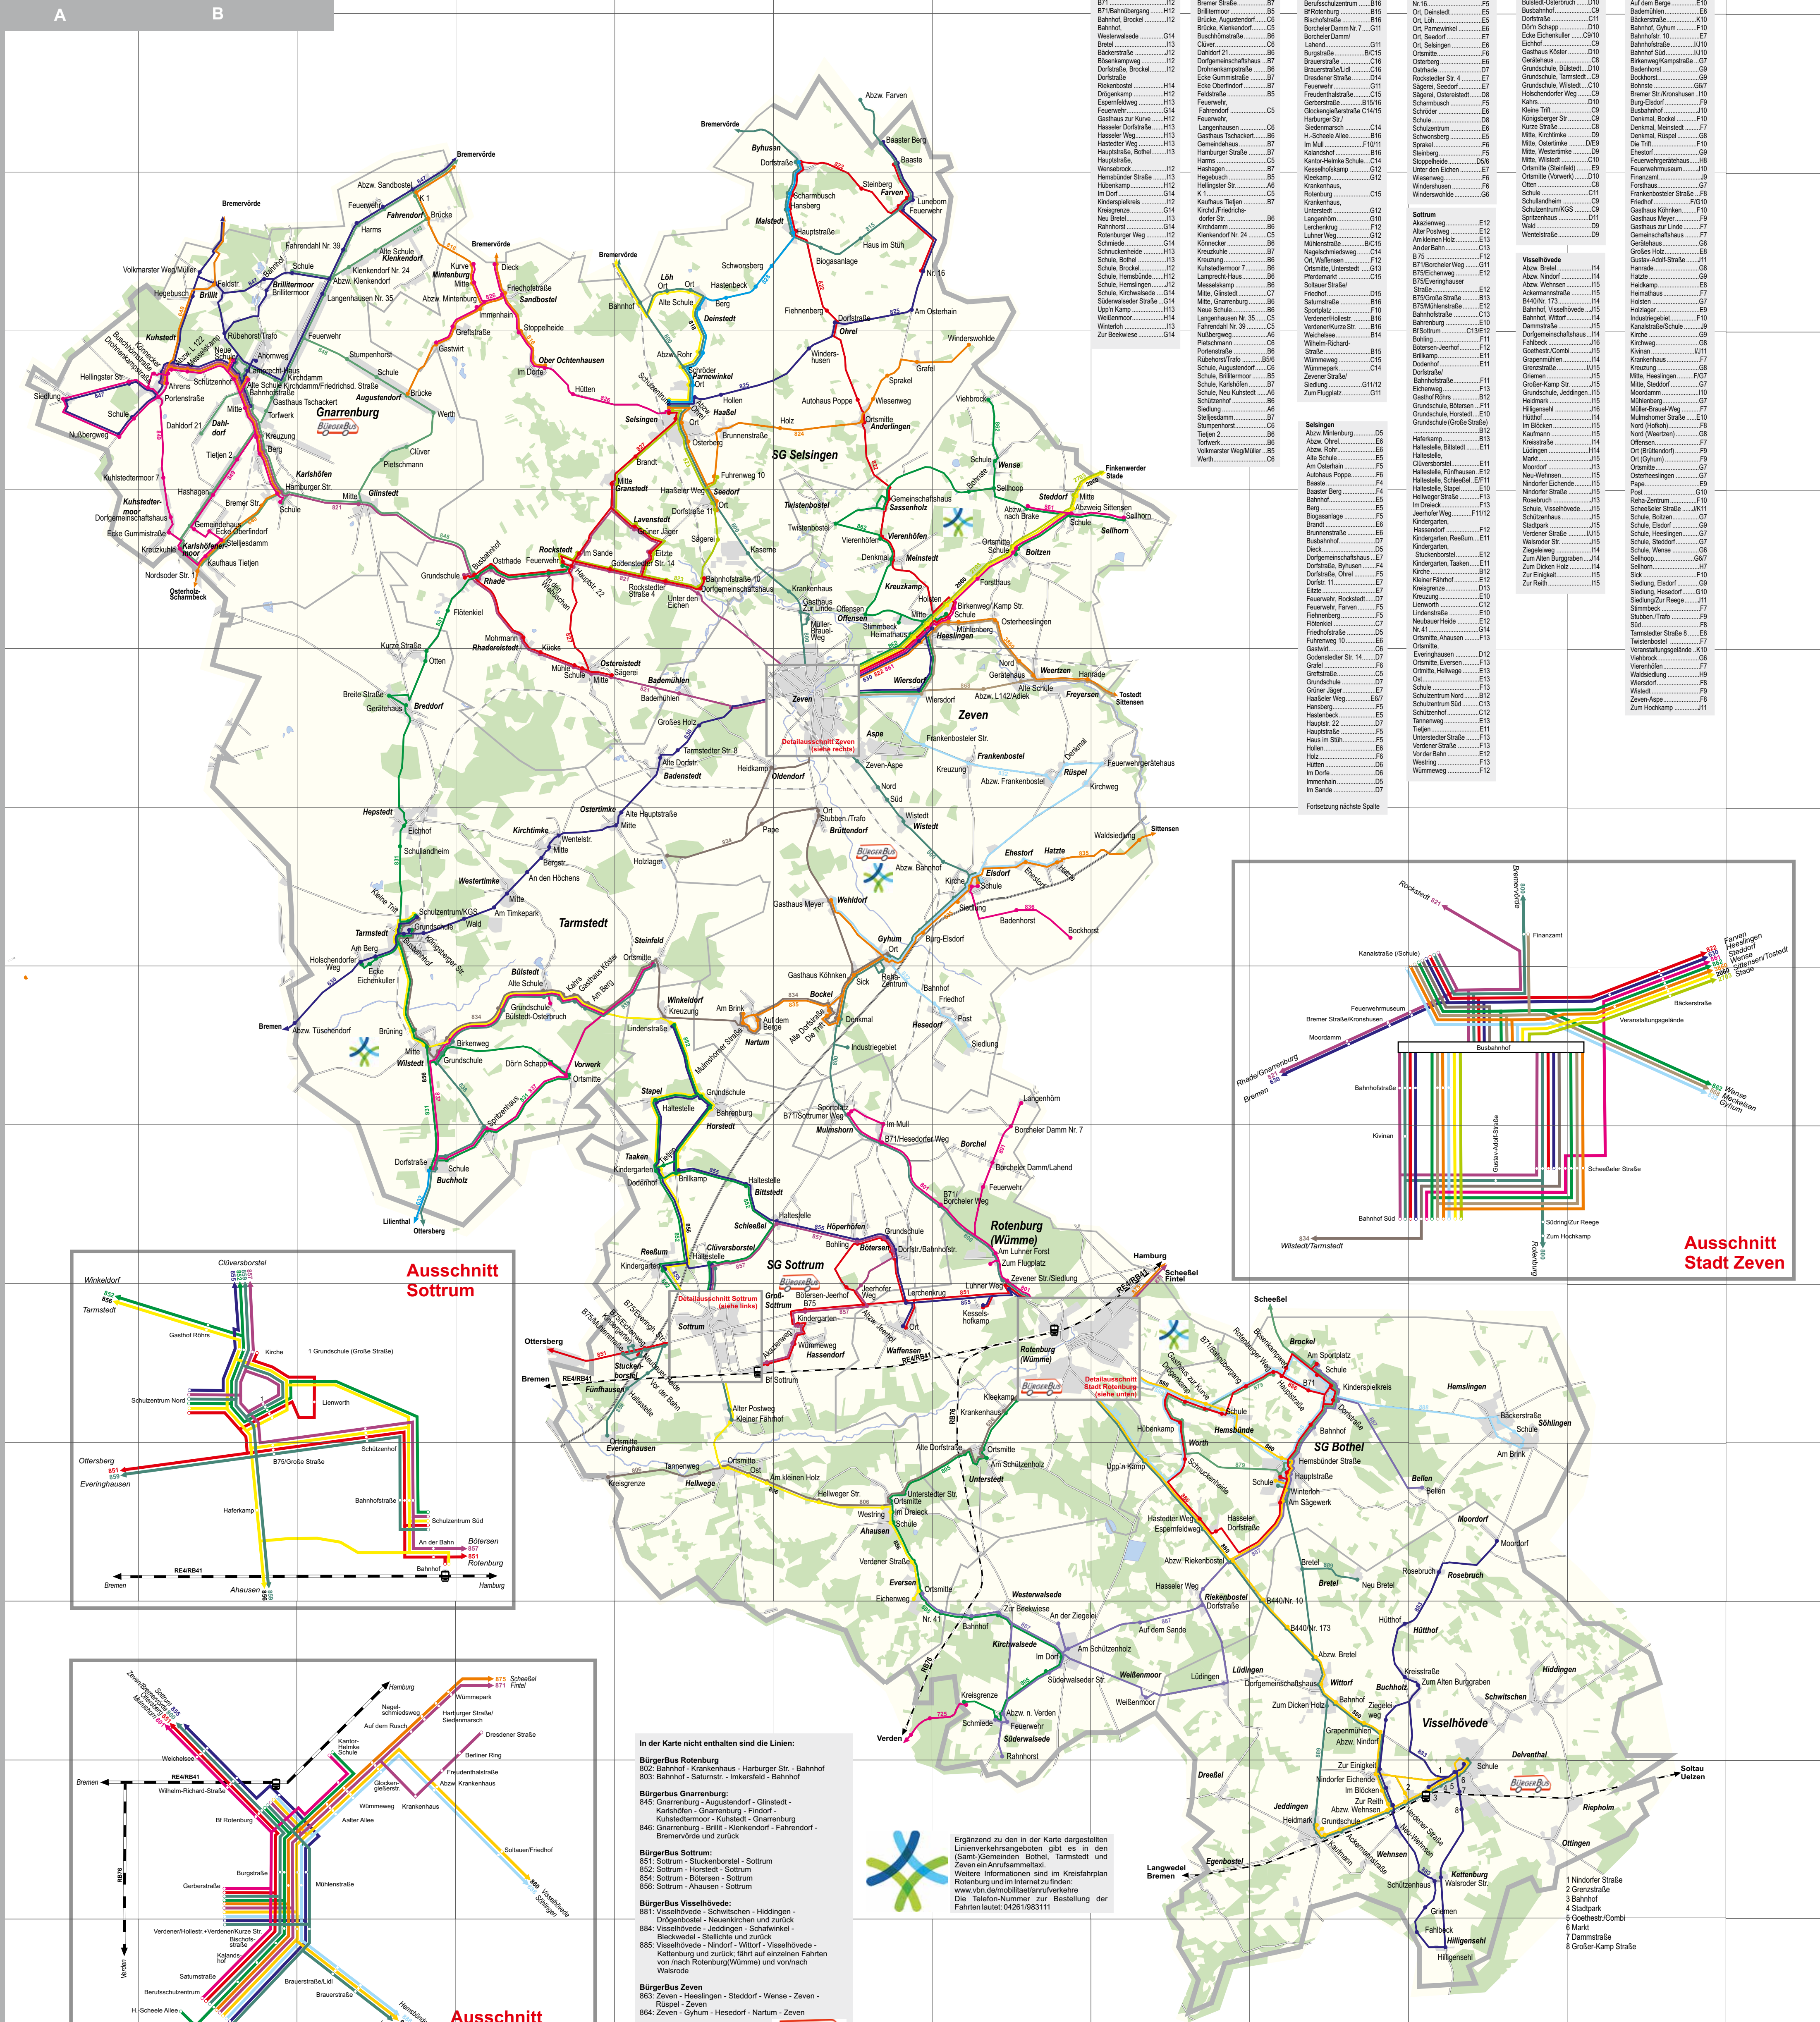

VBN-Gemeinden im Landkreis Rotenburg

Die Erarbeitung dieses Planes erfolgte mit großer Sorgfalt. Fehler können trotzdem nicht ausgeschlossen werden. Sollten Sie Fehler bemerken oder sonstige Anregungen haben, setzen Sie sich bitte mit uns in Verbindung.

Verkehrsverbund Bremen/Niedersachsen

Erläuterungen

Stand: November 2023

Herausgeber: VBN GmbH Am Wall 165-167 28195 Bremen

VBN-24h-Servicekontakt 0421 59 60 59 E-Mail: info@vbn.de Internet: www.vbn.de

Landkreis Rotenburg - Gemeinden im VBN

Verkehrsverbund Bremen/Niedersachsen

Haltestellenverzeichnis

Table listing all bus stops in the network, organized by municipality (e.g., Bothel, Gnarrenburg, Rotenburg (Wümme), Selsingen, Tarmstedt, Zeven). Each entry includes the stop name and a unique identification number.

Ausschnitt Sottrum

Ausschnitt Stadt Zeven