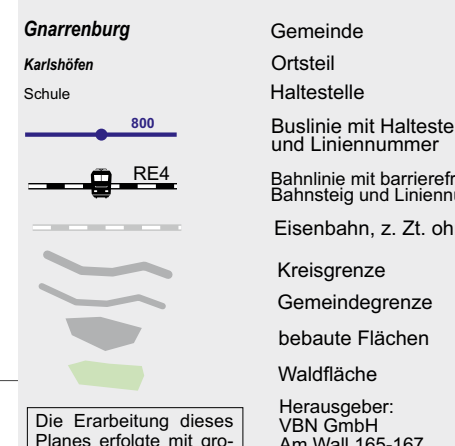

Erläuterungen

Stand: November 2023

Herausgeber: VBN GmbH Am Wall 165-167 28195 Bremen

VBN-24h-Servicekontakt 0421 59 60 59 E-Mail: info@vbn.de Internet: www.vbn.de