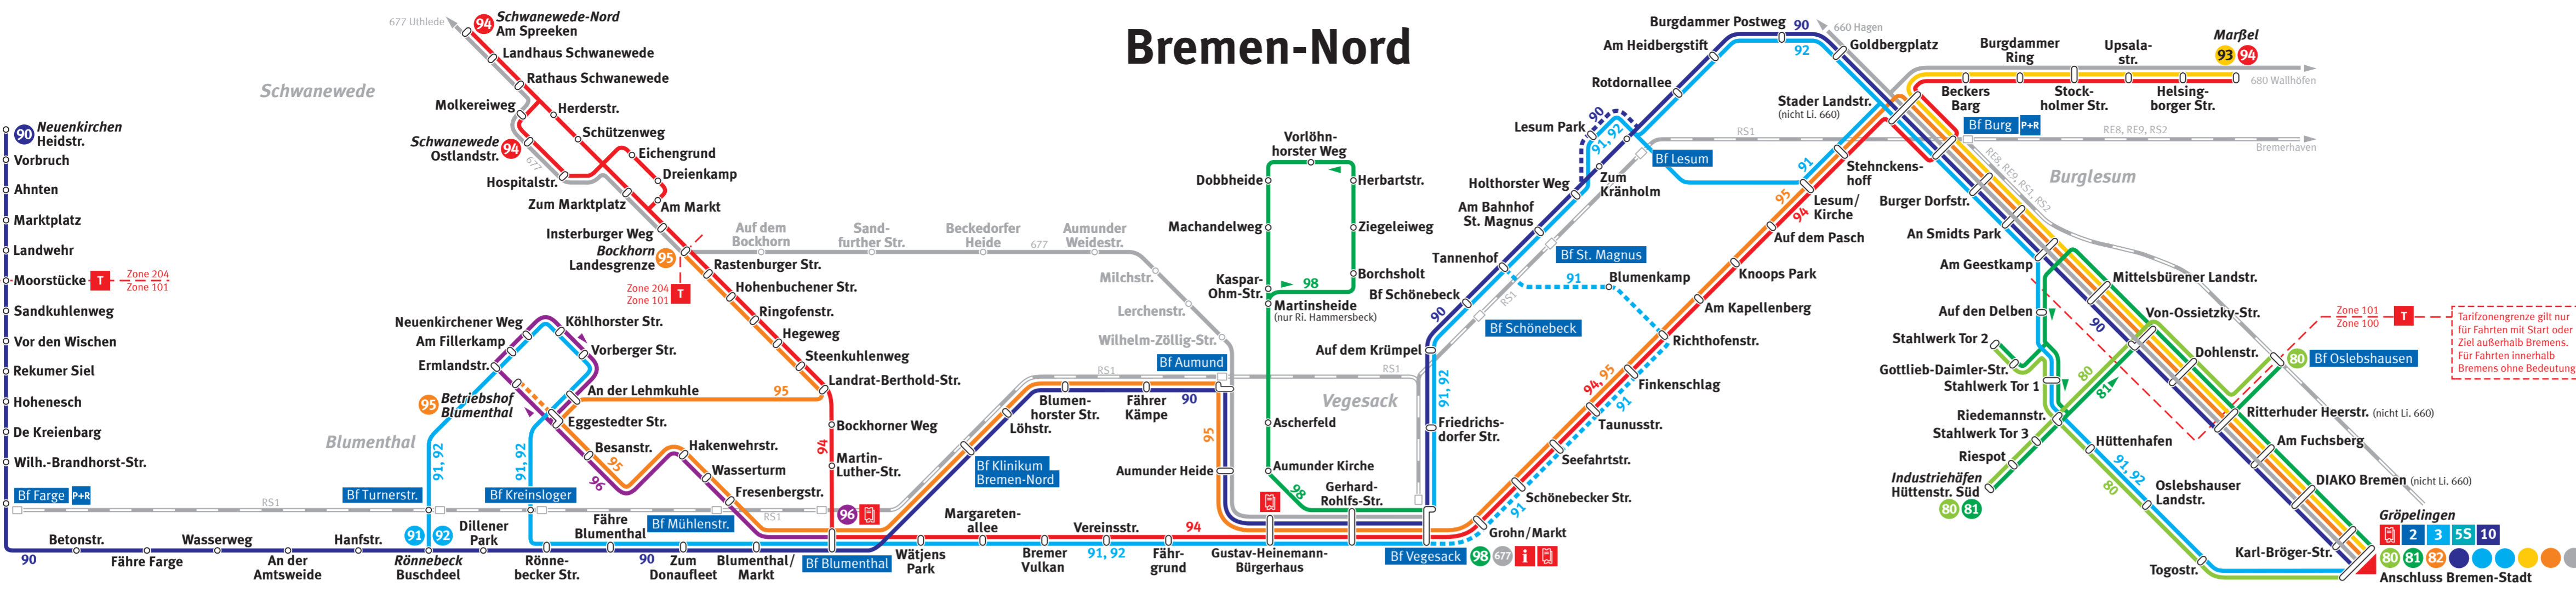

Bremen-Nord

ZEICHENERKLÄRUNG

Stand: 11/2023
Änderungen vorbehalten

Linien 1–10 Straßenbahn	Zone 100
Linien 20–99 Stadtbus	Tarifzonengrenze
ab Linie 101 Regionalbus	BSAG-Kundencenter
Eisenbahn	BSAG-Fundbüro (Domsheide)
zeitweise abweichende Linienführung	Ticketautomat
Schnelllinie	Park + Ride

VBN-24h-Serviceauskunft: 0421/59 60 59

Bremen-Stadt

ZEICHENERKLÄRUNG

Stand: 11/2023
Änderungen vorbehalten

Linien 1–10 Straßenbahn	Zone 100
Linien 20–99 Stadtbus	Tarifzonengrenze
ab Linie 101 Regionalbus	BSAG-Kundencenter
Eisenbahn	BSAG-Fundbüro (Domsheide)
zeitweise abweichende Linienführung	Ticketautomat
Schnelllinie	Park + Ride