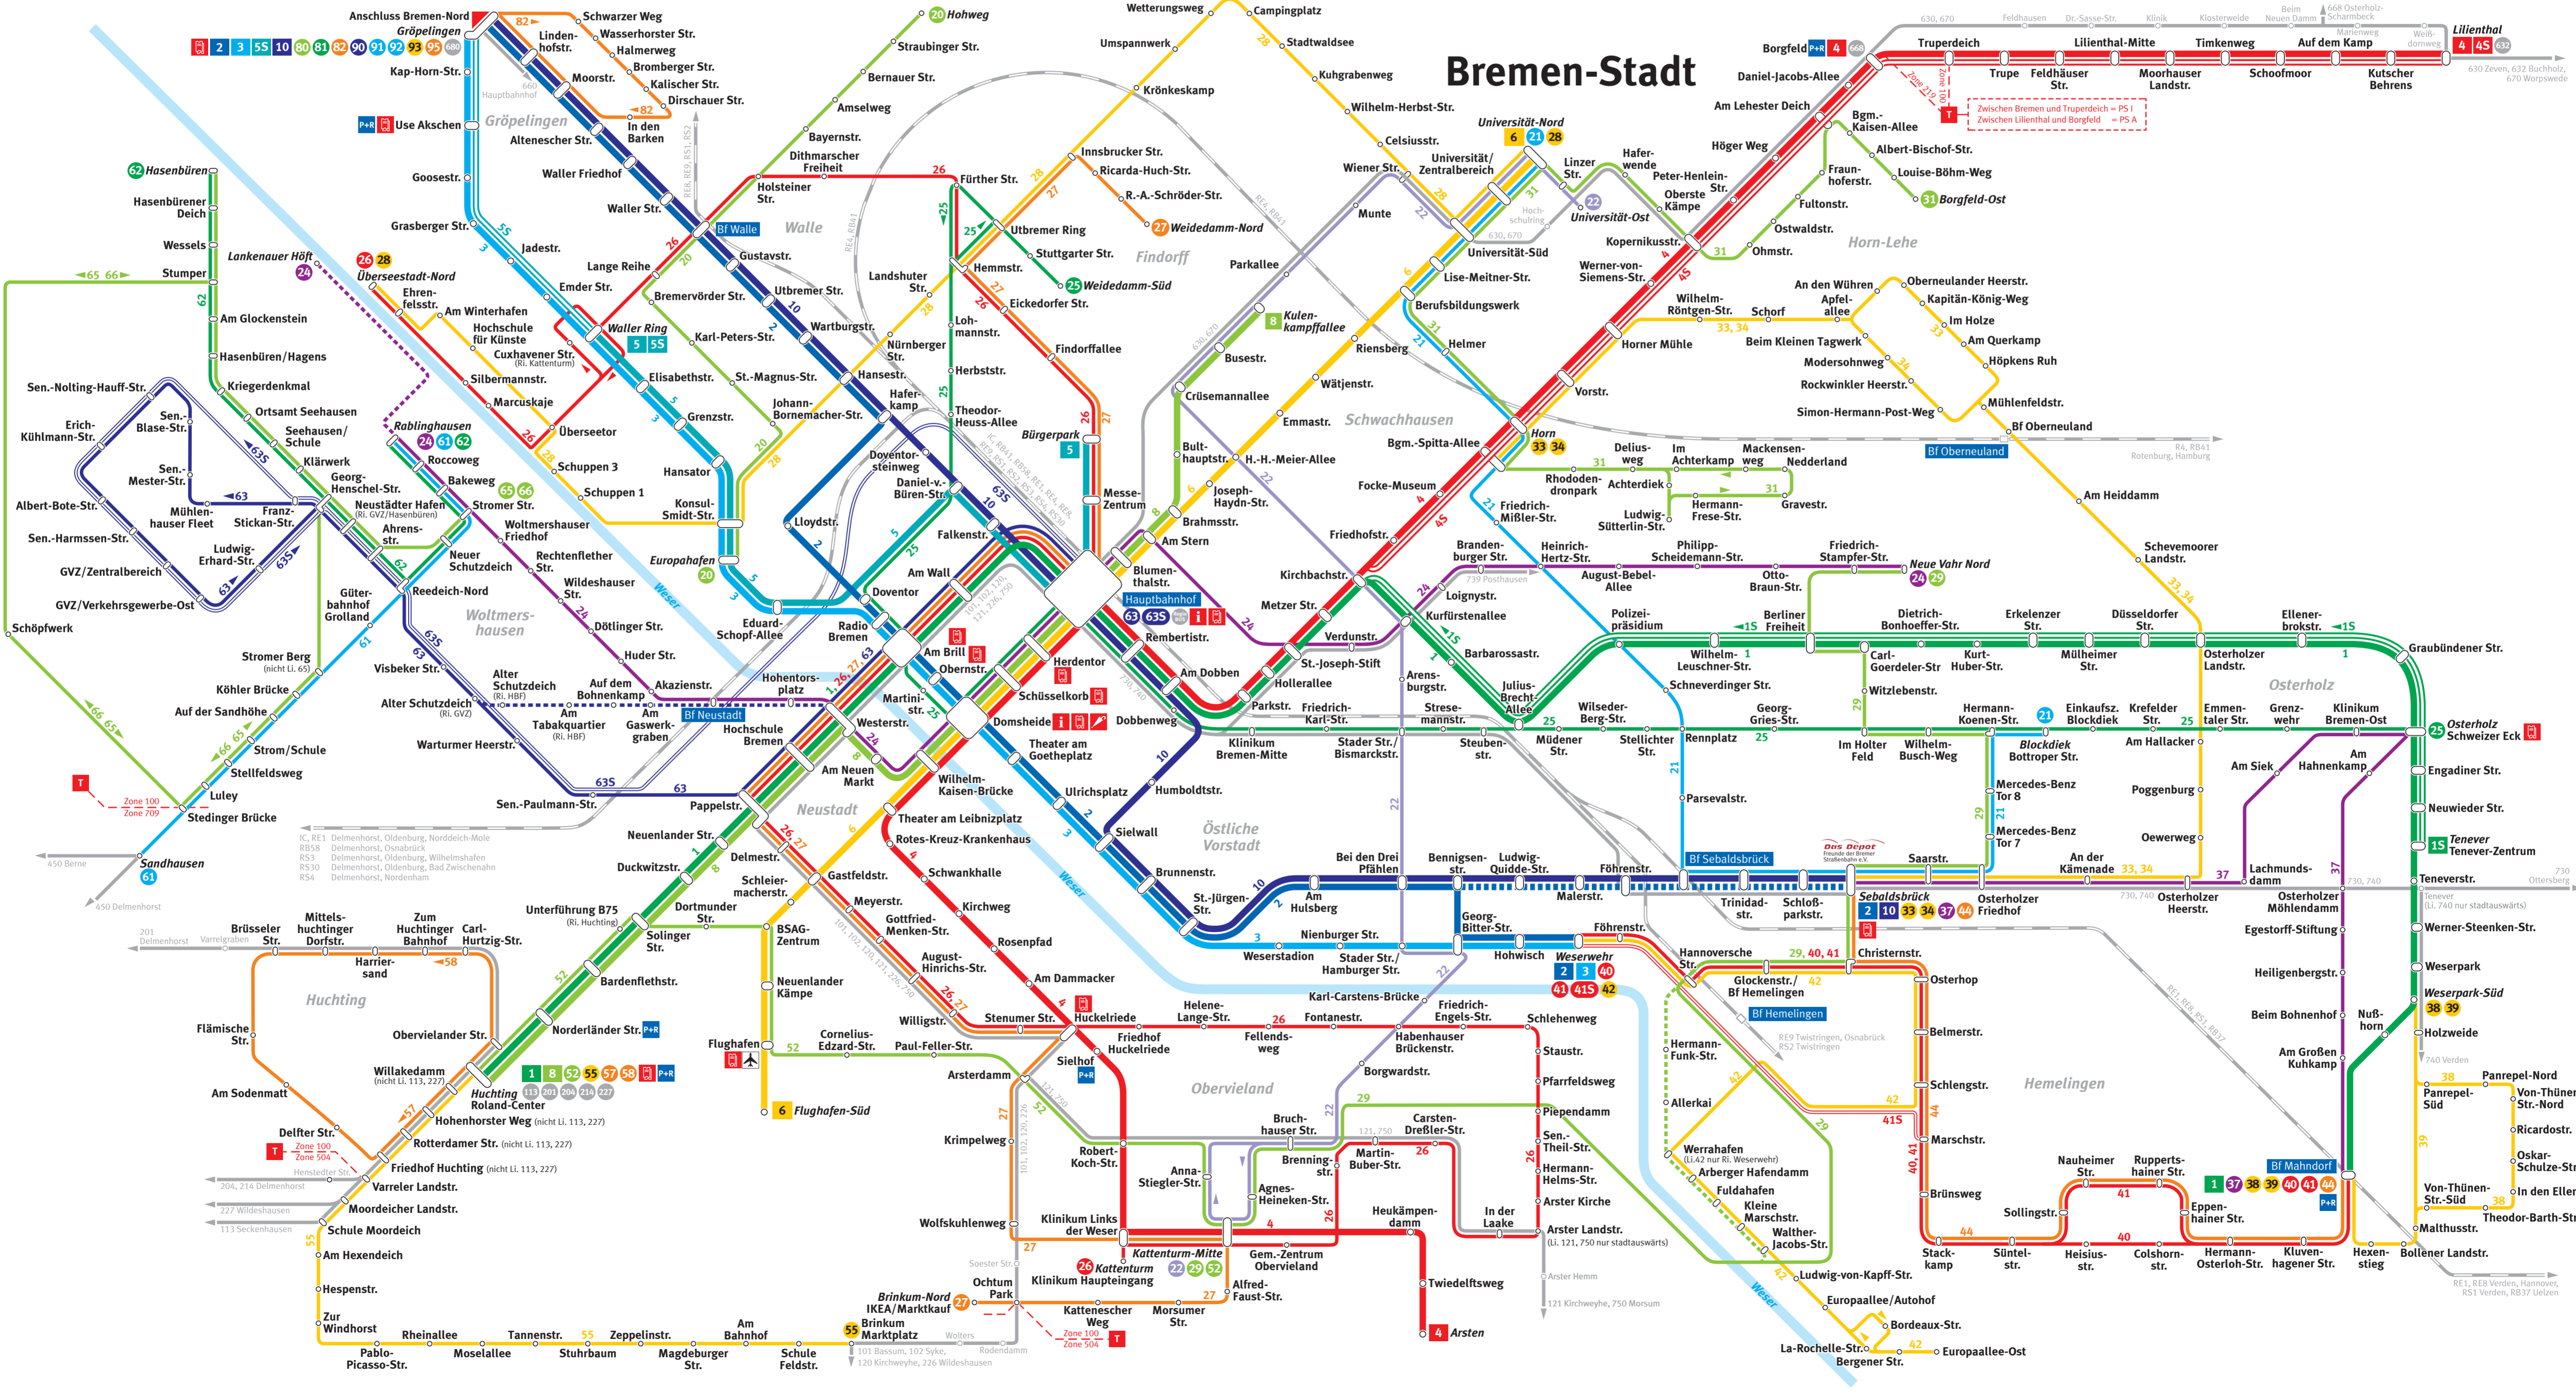

Bremen-Nord

ZEICHENERKLÄRUNG

Stand: 11/2023
Änderungen vorbehalten

Linien 1–10 Straßenbahn	Zone 100
Linien 20–99 Stadtbus	Tarifzonengrenze
ab Linie 101 Regionalbus	BSAG-Kundencenter
Eisenbahn	BSAG-Fundbüro (Domsheide)
zeitweise abweichende Linienführung	Ticketautomat
Schnelllinie	Park + Ride

VBN-24h-Serviceauskunft: 0421/59 60 59

Bremen-Stadt

ZEICHENERKLÄRUNG

Stand: 11/2023
Änderungen vorbehalten

Linien 1–10 Straßenbahn	Zone 100
Linien 20–99 Stadtbus	Tarifzonengrenze
ab Linie 101 Regionalbus	BSAG-Kundencenter
Eisenbahn	BSAG-Fundbüro (Domsheide)
zeitweise abweichende Linienführung	Ticketautomat
Schnelllinie	Park + Ride